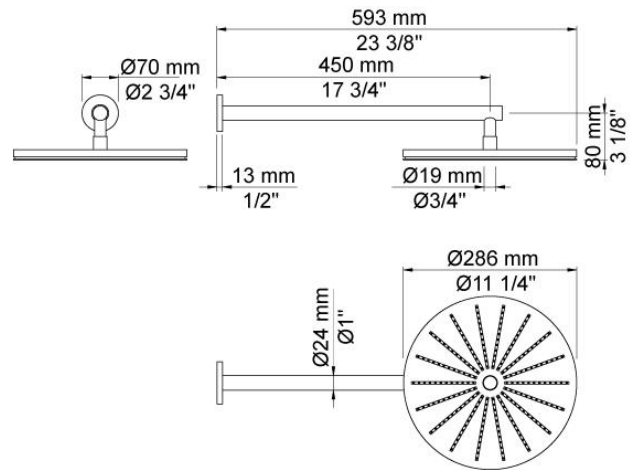

--

Datum:
Kund:
Projekt:

**060**

Huvuddusch, rund, väggmonterad.

**Flöde**

	Bar:	1,0	2,0	3,0	4,0	5,0
060	(l/min)	12,7	18,0	22,0	25,4	28,4

**Levereras i färg**

Färg 02, Grå	Färg 21, Karmosinröd
Färg 04, Blå	Färg 25, Rosa
Färg 08, Gul	Färg 27, Matt-svart
Färg 09, Koksgrå	Färg 28, Matt-vit
Färg 05, Orange	Färg 40, Borstad rostfritt stål
Färg 06, Ljusgrön	Färg 60, Svart
Färg 12, Mocka	Färg 61, Borstad svart
Färg 14, Orangeröd	Färg 62, Djupsvart
Färg 15, Marinblå	Färg 63, Koppar
Färg 16, Krom	Färg 64, Borstad koppar
Färg 17, Glänsande Svart	Färg 65, Guld
Färg 18, Vit	Färg 68, Silver
Färg 19, Mässing natur	Färg 70, Borstad guld
Färg 20, Borstad krom	