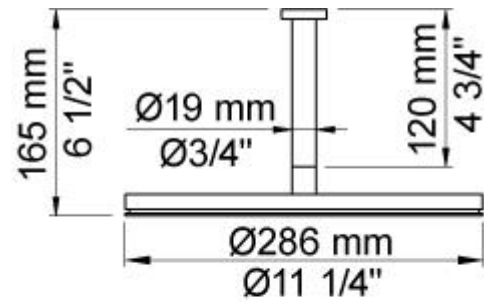

--

Datum:
Kund:
Projekt:

060A

Huvuddusch, rund, takmonterad.
Inklusive 60 mm rund täckbricka.

Flöde

	Bar:	1,0	2,0	3,0	4,0	5,0
060A	(l/min)	12,7	18,0	22,0	25,4	28,4

**Levereras i färg**

Färg 02, Grå	Färg 21, Karmosinröd
Färg 04, Blå	Färg 25, Rosa
Färg 08, Gul	Färg 27, Matt-svart
Färg 09, Koksgrå	Färg 28, Matt-vit
Färg 05, Orange	Färg 40, Borstad rostfritt stål
Färg 06, Ljusgrön	Färg 60, Svart
Färg 12, Mocka	Färg 61, Borstad svart
Färg 14, Orangeröd	Färg 62, Djupsvart
Färg 15, Marinblå	Färg 63, Koppar
Färg 16, Krom	Färg 64, Borstad koppar
Färg 17, Glänsande Svart	Färg 65, Guld
Färg 18, Vit	Färg 68, Silver
Färg 19, Mässing natur	Färg 70, Borstad guld
Färg 20, Borstad krom	