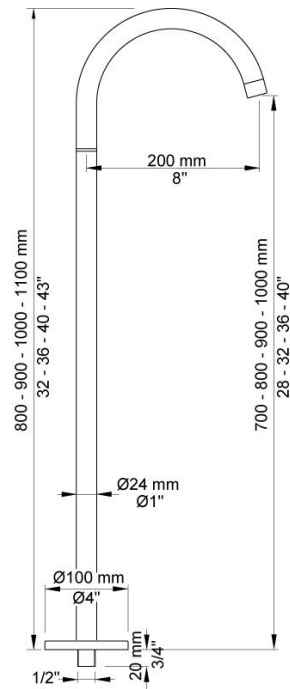

090FM

Svängbar pip på rosett för golvmontage.
Avstånd golv / utlopp: 800 mm (standard).

Flöde

	Bar:	1,0	2,0	3,0	4,0	5,0
090FM ¹⁾	(l/min)	17,3	24,5	30,0	30,0	30,0

¹⁾ 5200 thermostatic mixer

Levereras i färg

Färg 02, Grå	Färg 21, Karmosinröd
Färg 04, Blå	Färg 25, Rosa
Färg 08, Gul	Färg 27, Matt-svart
Färg 09, Koksgrå	Färg 28, Matt-vit
Färg 05, Orange	Färg 40, Borstad rostfritt stål
Färg 06, Ljusgrön	Färg 60, Svart
Färg 12, Mocka	Färg 61, Borstad svart
Färg 14, Orangeröd	Färg 62, Djupsvart
Färg 15, Marinblå	Färg 63, Koppar
Färg 16, Krom	Färg 64, Borstad koppar
Färg 17, Glänsande Svart	Färg 65, Guld
Färg 18, Vit	Färg 68, Silver
Färg 19, Mässing natur	Färg 70, Borstad guld
Färg 20, Borstad krom