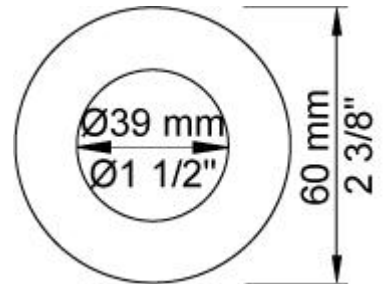

001
60 mm täckbricka.
Innerdiam. 30 mm.

001G
60 mm täckbricka. Innerdiam. 33 mm.

060
Huvuddusch, rund, väggmonterad.

070
Handdusch inkl hållare, med backventil och handdusch T2, slang.

2001
60 mm täckbricka.
Innerdiam. 39 mm.