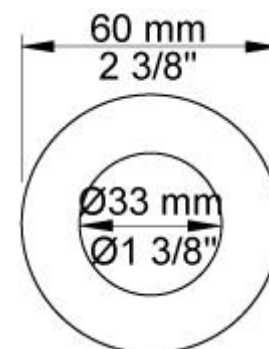

| |
|--|
| |
|--|

| |
|----------|
| Datum: |
| Kund: |
| Projekt: |

2471-061

Engreppsblandare med keramisk tätning, består av:

2471-061UP = Engreppsblandare 2400F.

2471-061AP = Grepp NR21, omkastargrepp NR24G, handdusch inkl. hållare med backventil 070, huvuddusch 060, 60 mm täckbrickor: 001, 001G, 2001.

Flöde

| | Bar: | 1,0 | 2,0 | 3,0 | 4,0 | 5,0 |
|-----|---------|------|------|------|------|------|
| 070 | (l/min) | 5,2 | 7,3 | 9,0 | 9,0 | 9,0 |
| 060 | (l/min) | 11,6 | 16,3 | 20,0 | 23,1 | 25,8 |

**Levereras i färg**

001
60 mm täckbricka.
Innerdiam. 30 mm.

001G
60 mm täckbricka. Innerdiam. 33 mm.

060
Huvuddusch, rund, väggmonterad.

070
Handdusch inkl hållare, med backventil och handdusch T2, slang.

2001
60 mm täckbricka.
Innerdiam. 39 mm.