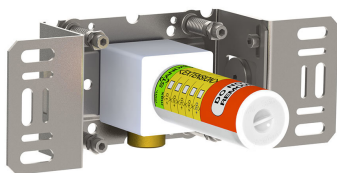

| |
|--|
| |
|--|

| |
|----------|
| Datum: |
| Kund: |
| Projekt: |

2471-061

Engreppsblandare med keramisk tätning, består av:

2471-061UP = Engreppsblandare 2400F.

2471-061AP = Grepp NR21, omkastargrepp NR24G, handdusch inkl. hållare med backventil 070, huvuddusch 060, 60 mm täckbrickor: 001, 001G, 2001.

200M
Separat utlopp.
För 1/2" CU-rör, pexrör eller stålrör.

2400FV

Engrepps inbyggnadsblandare för stor vattenmängd med omkastare, ett fast utlopp.
För 1/2" CU-rör, pexrör eller stålör.

NR21

Blandargrepp för 2100, 2200, 2300 och 2400.