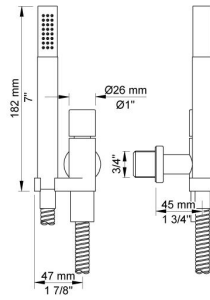

001
60 mm täckbricka.
Innerdiam. 30 mm.

001G
60 mm täckbricka. Innerdiam. 33 mm.

060
Huvuddusch, rund, väggmonterad.

070
Handdusch inkl hållare, med backventil och handdusch T2, slang.

2001
60 mm täckbricka.
Innerdiam. 39 mm.

200M
Separat utlopp.
För 1/2" CU-rör, pexrör eller stålrör.

2400FV

Engrepps inbyggnadsblandare för stor vattenmängd med omkastare, ett fast utlopp.
För 1/2" CU-rör, pexrör eller stålör.

NR21

Blandargrepp för 2100, 2200, 2300 och 2400.