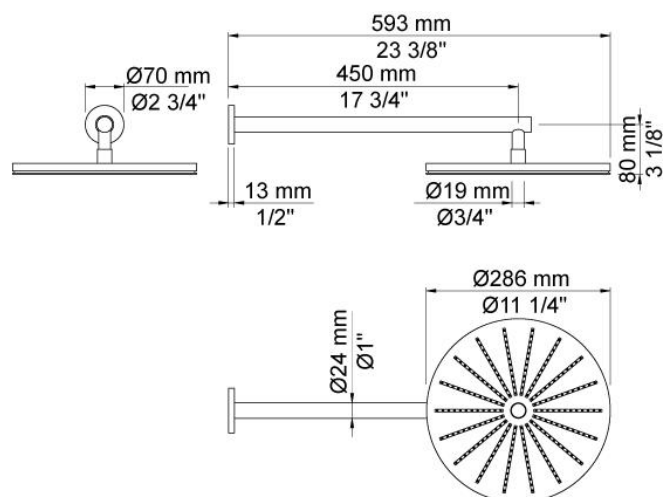

Flöde

| | Bar: | 1,0 | 2,0 | 3,0 | 4,0 | 5,0 |
|-----|---------|------|------|------|------|------|
| 070 | (l/min) | 5,2 | 7,3 | 9,0 | 9,0 | 9,0 |
| 060 | (l/min) | 11,6 | 16,3 | 20,0 | 23,1 | 25,8 |

**Levereras i färg**

001
60 mm täckbricka.
Innerdiam. 30 mm.

001G
60 mm täckbricka. Innerdiam. 33 mm.

060
Huvuddusch, rund, väggmonterad.

070
Handdusch inkl hållare, med backventil och handdusch T2, slang.

2001
60 mm täckbricka.
Innerdiam. 39 mm.

200M
Separat utlopp.
För 1/2" CU-rör, pexrör eller stålrör.

2400FV

Engrepps inbyggnadsblandare för stor vattenmängd med omkastare, ett fast utlopp.
För 1/2" CU-rör, pexrör eller stålör.

NR21

Blandargrepp för 2100, 2200, 2300 och 2400.