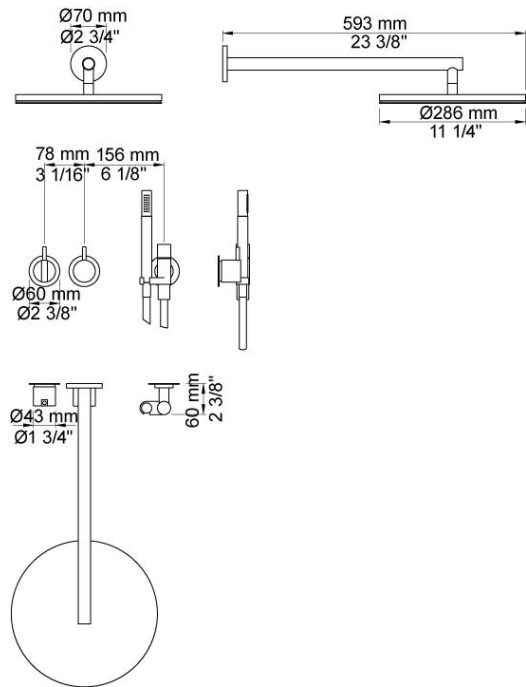

2471-061

Engreppsblandare med keramisk tätning, består av:

2471-061UP = Engreppsblandare 2400F.

2471-061AP = Grepp NR21, omkastargrepp NR24G, handdusch inkl. hållare med backventil 070, huvuddusch 060, 60 mm täckbrickor: 001, 001G, 2001.

Flöde

	Bar:	1,0	2,0	3,0	4,0	5,0
070	(l/min)	5,2	7,3	9,0	9,0	9,0
060	(l/min)	11,6	16,3	20,0	23,1	25,8

Levereras i färg

Färg 02, Grå	Färg 21, Karmosinröd
Färg 04, Blå	Färg 25, Rosa
Färg 08, Gul	Färg 27, Matt-svart
Färg 09, Koksgrå	Färg 28, Matt-vit
Färg 05, Orange	Färg 40, Borstad rostfritt stål
Färg 06, Ljusgrön	Färg 60, Svart
Färg 12, Mocka	Färg 61, Borstad svart
Färg 14, Orangeröd	Färg 62, Djupsvart
Färg 15, Marinblå	Färg 63, Koppar
Färg 16, Krom	Färg 64, Borstad koppar
Färg 17, Glänsande Svart	Färg 65, Guld
Färg 18, Vit	Färg 68, Silver
Färg 19, Mässing natur	Färg 70, Borstad guld
Färg 20, Borstad krom