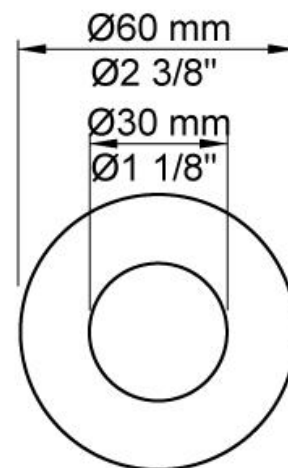

| |
|--|
| |
|--|

| |
|----------|
| Datum: |
| Kund: |
| Projekt: |

2471-061

Engreppsblandare med keramisk tätning, består av:

2471-061UP = Engreppsblandare 2400F.

2471-061AP = Grepp NR21, omkastargrepp NR24G, handdusch inkl. hållare med backventil 070, huvuddusch 060, 60 mm täckbrickor: 001, 001G, 2001.

Flöde

| | Bar: | 1,0 | 2,0 | 3,0 | 4,0 | 5,0 |
|-----|---------|------|------|------|------|------|
| 070 | (l/min) | 5,2 | 7,3 | 9,0 | 9,0 | 9,0 |
| 060 | (l/min) | 11,6 | 16,3 | 20,0 | 23,1 | 25,8 |

**Levereras i färg**

001
60 mm täckbricka.
Innerdiam. 30 mm.

001G
60 mm täckbricka. Innerdiam. 33 mm.

060
Huvuddusch, rund, väggmonterad.

070
Handdusch inkl hållare, med backventil och handdusch T2, slang.

2001
60 mm täckbricka.
Innerdiam. 39 mm.