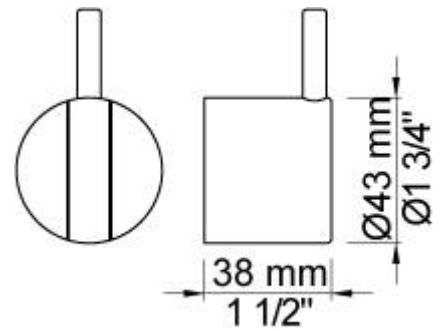

001
60 mm täckbricka.
Innerdiam. 30 mm.

001G
60 mm täckbricka. Innerdiam. 33 mm.

060
Huvuddusch, rund, väggmonterad.

070
Handdusch inkl hållare, med backventil och handdusch T2, slang.

2001
60 mm täckbricka.
Innerdiam. 39 mm.

200M
Separat utlopp.
För 1/2" CU-rör, pexrör eller stålrör.

2400FV

Engrepps inbyggnadsblandare för stor vattenmängd med omkastare, ett fast utlopp.
För 1/2" CU-rör, pexrör eller stålör.

NR21

Blandargrepp för 2100, 2200, 2300 och 2400.