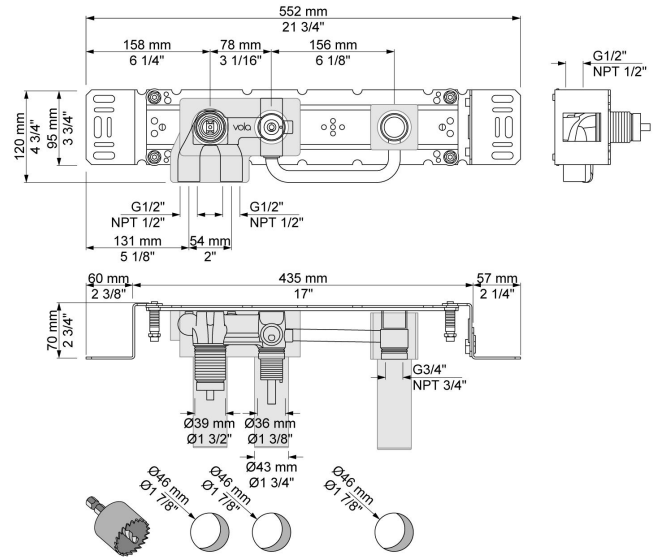

| |
|--|
| |
|--|

| |
|----------|
| Datum: |
| Kund: |
| Projekt: |

2471-061

Engreppsblandare med keramisk tätning, består av:

2471-061UP = Engreppsblandare 2400F.

2471-061AP = Grepp NR21, omkastargrepp NR24G, handdusch inkl. hållare med backventil 070, huvuddusch 060, 60 mm täckbrickor: 001, 001G, 2001.

001
60 mm täckbricka.
Innerdiam. 30 mm.

001G
60 mm täckbricka. Innerdiam. 33 mm.

060
Huvuddusch, rund, väggmonterad.

070
Handdusch inkl hållare, med backventil och handdusch T2, slang.

2001
60 mm täckbricka.
Innerdiam. 39 mm.

200M
Separat utlopp.
För 1/2" CU-rör, pexrör eller stålrör.

2400FV

Engrepps inbyggnadsblandare för stor vattenmängd med omkastare, ett fast utlopp.
För 1/2" CU-rör, pexrör eller stålör.

NR21

Blandargrepp för 2100, 2200, 2300 och 2400.