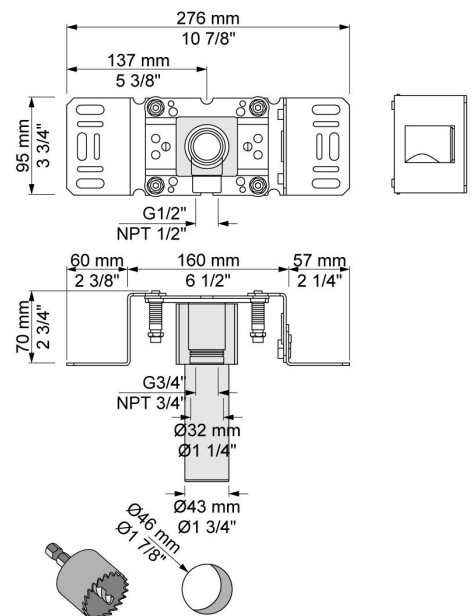

001
60 mm täckbricka.
Innerdiam. 30 mm.

001G
60 mm täckbricka. Innerdiam. 33 mm.

060
Huvuddusch, rund, väggmonterad.

070
Handdusch inkl hållare, med backventil och handdusch T2, slang.

2001
60 mm täckbricka.
Innerdiam. 39 mm.

200M
Separat utlopp.
För 1/2" CU-rör, pexrör eller stålrör.

2400FV

Engrepps inbyggnadsblandare för stor vattenmängd med omkastare, ett fast utlopp.
För 1/2" CU-rör, pexrör eller stålör.

NR21

Blandargrepp för 2100, 2200, 2300 och 2400.