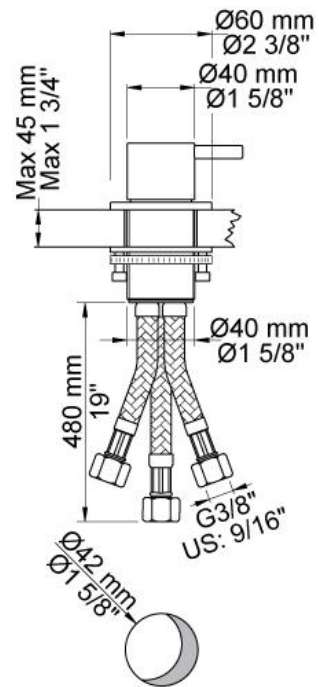

--

Datum:
Kund:
Projekt:

**2500**

Engreppsblandare för stor vattenmängd, sargmontage.

**Flöde**

	Bar:	1,0	2,0	3,0	4,0	5,0
2500	(l/min)	10,8	15,3	18,7	21,6	24,1

**Levereras i färg**

Färg 02, Grå	Färg 21, Karmosinröd
Färg 04, Blå	Färg 25, Rosa
Färg 08, Gul	Färg 27, Matt-svart
Färg 09, Koksgrå	Färg 28, Matt-vit
Färg 05, Orange	Färg 40, Borstad rostfritt stål
Färg 06, Ljusgrön	Färg 60, Svart
Färg 12, Mocka	Färg 61, Borstad svart
Färg 14, Orangeröd	Färg 62, Djupsvart
Färg 15, Marinblå	Färg 63, Koppar
Färg 16, Krom	Färg 64, Borstad koppar
Färg 17, Glänsande Svart	Färg 65, Guld
Färg 18, Vit	Färg 68, Silver
Färg 19, Mässing natur	Färg 70, Borstad guld
Färg 20, Borstad krom	