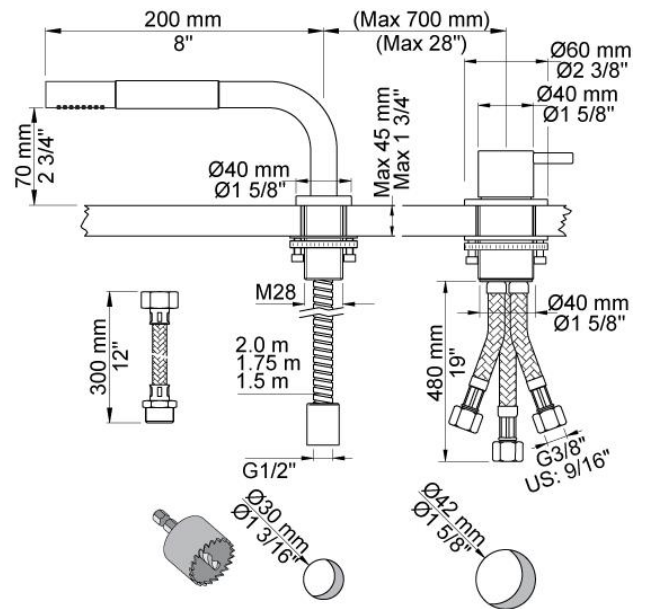

500T1

Engreppsblandare 500 med keramisk tätning, handdusch T1. Spx slangar och T-koppling ingår. Hålstorlek blandare: 42 mm. Hålstorlek dusch: 30 mm.

Flöde

	Bar:	1,0	2,0	3,0	4,0	5,0
500T1	(l/min)	6,3	9,0	11,0	12,7	14,2

Levereras i färg

Färg 02, Grå	Färg 21, Karmosinröd
Färg 04, Blå	Färg 25, Rosa
Färg 08, Gul	Färg 27, Matt-svart
Färg 09, Koksgrå	Färg 28, Matt-vit
Färg 05, Orange	Färg 40, Borstad rostfritt stål
Färg 06, Ljusgrön	Färg 60, Svart
Färg 12, Mocka	Färg 61, Borstad svart
Färg 14, Orangeröd	Färg 62, Djupsvart
Färg 15, Marinblå	Färg 63, Koppar
Färg 16, Krom	Färg 64, Borstad koppar
Färg 17, Glänsande Svart	Färg 65, Guld
Färg 18, Vit	Färg 68, Silver
Färg 19, Mässing natur	Färg 70, Borstad guld
Färg 20, Borstad krom