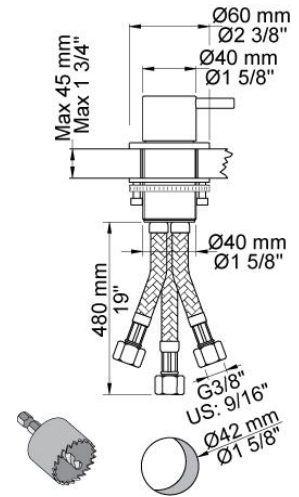

--

Datum:
Kund:
Projekt:

**500T1**

Engreppsblandare 500 med keramisk tätning, handdusch T1. Spx slangar och T-koppling ingår. Hålstorlek blandare: 42 mm. Hålstorlek dusch: 30 mm.

**Flöde**

	Bar:	1,0	2,0	3,0	4,0	5,0
500T1	(l/min)	6,3	9,0	11,0	12,7	14,2

**500**  
Engreppsblandare för sargmontage.

**T1**  
Utdragbar handdusch med slang.  
Bänktjocklek: Max 45 mm. Håltagningsmått: 30 mm.