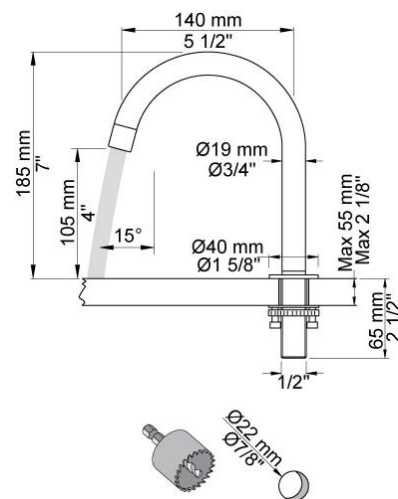

--

Datum:
Kund:
Projekt:

**090G**

Svängbar pip.  
185 mm hög.  
Håltagning: 22 mm.

**500**

Engreppsblandare för sargmontage.