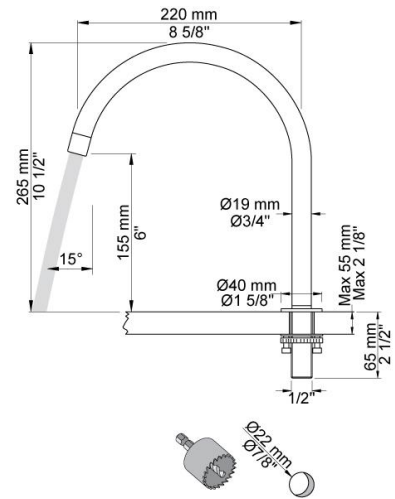

--

Datum:
Kund:
Projekt:

590H

Engreppsblandare med keramisk tätning, för frismontage 500, 265 mm hög med svängbar pip 090H med vattenbesparande strålsamlare.

Hålstorlek, blandare: 42 mm.

Hålstorlek, pip: 22 mm.

Finns även i utförande där pipen endast är svängbar i sidled 120gr.

Flöde

	Bar:	1,0	2,0	3,0	4,0	5,0
590H	(l/min)	4,8	6,8	8,3	8,3	8,3
590H ¹⁾	(l/min)	2,3	3,3	4,0	4,0	4,0

¹⁾ USA Standard

Levereras i färg

Färg 02, Grå	Färg 21, Karmosinröd
Färg 04, Blå	Färg 25, Rosa
Färg 08, Gul	Färg 27, Matt-svart
Färg 09, Koksgrå	Färg 28, Matt-vit
Färg 05, Orange	Färg 40, Borstad rostfritt stål
Färg 06, Ljusgrön	Färg 60, Svart
Färg 12, Mocka	Färg 61, Borstad svart
Färg 14, Orangeröd	Färg 62, Djupsvart
Färg 15, Marinblå	Färg 63, Koppar
Färg 16, Krom	Färg 64, Borstad koppar
Färg 17, Glänsande Svart	Färg 65, Guld
Färg 18, Vit	Färg 68, Silver
Färg 19, Mässing natur	Färg 70, Borstad guld
Färg 20, Borstad krom	

090H
Svängbar pip.
265 mm hög.
Håltagning: 22 mm.

500
Engreppsblandare för sargmontage.