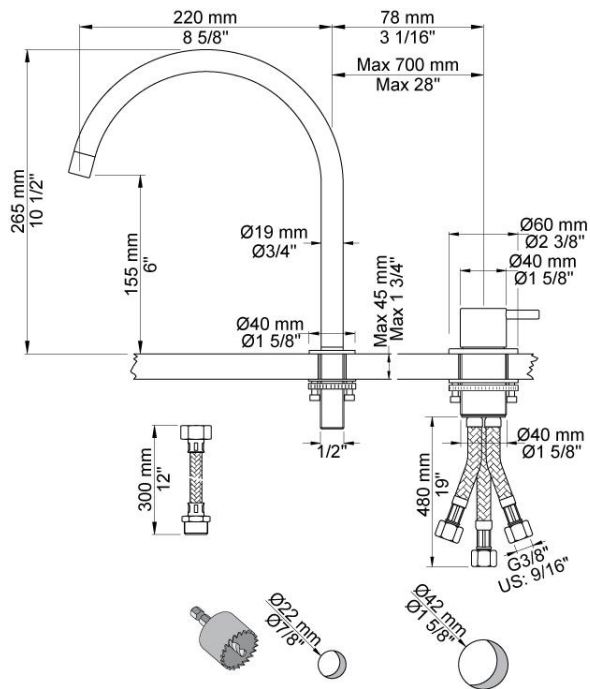

--

Datum:
Kund:
Projekt:

590H

Engreppsblandare med keramisk tätning, för frismontage 500, 265 mm hög med svängbar pip 090H med vattenbesparande strålsamlare.

Hålstorlek, blandare: 42 mm.

Hålstorlek, pip: 22 mm.

Finns även i utförande där pipen endast är svängbar i sidled 120gr.

Flöde

	Bar:	1,0	2,0	3,0	4,0	5,0
590H	(l/min)	4,8	6,8	8,3	8,3	8,3
590H ¹⁾	(l/min)	2,3	3,3	4,0	4,0	4,0

¹⁾ USA Standard

Levereras i färg

Färg 02, Grå	Färg 21, Karmosinröd
Färg 04, Blå	Färg 25, Rosa
Färg 08, Gul	Färg 27, Matt-svart
Färg 09, Koksgrå	Färg 28, Matt-vit
Färg 05, Orange	Färg 40, Borstad rostfritt stål
Färg 06, Ljusgrön	Färg 60, Svart
Färg 12, Mocka	Färg 61, Borstad svart
Färg 14, Orangeröd	Färg 62, Djupsvart
Färg 15, Marinblå	Färg 63, Koppar
Färg 16, Krom	Färg 64, Borstad koppar
Färg 17, Glänsande Svart	Färg 65, Guld
Färg 18, Vit	Färg 68, Silver
Färg 19, Mässing natur	Färg 70, Borstad guld
Färg 20, Borstad krom	

090H
Svängbar pip.
265 mm hög.
Håltagning: 22 mm.

500
Engreppsblandare för sargmontage.