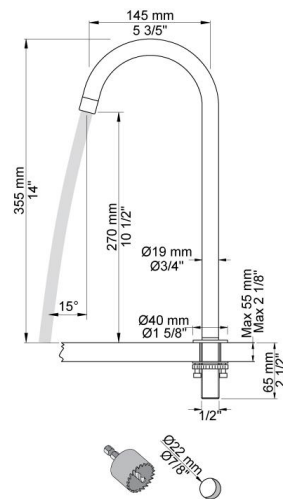

--

Datum:
Kund:
Projekt:

090V
Svängbar pip.
355 mm hög.
Håltagning: 22 mm.

500
Engreppsblandare för sargmontage.