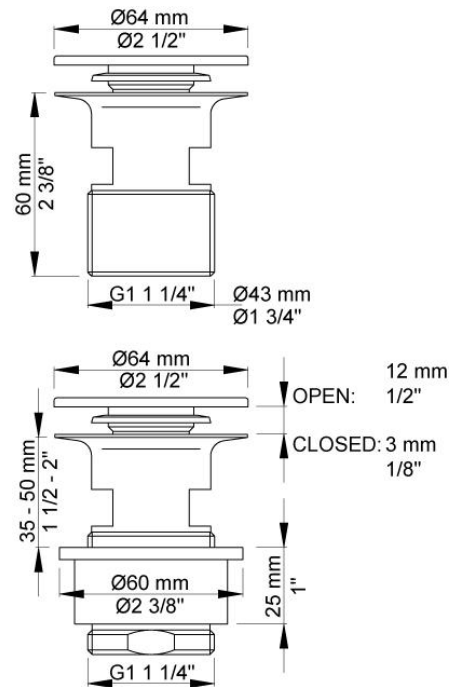

Datum:

Kund:

Projekt:

A62

1¼" bottenventil med pop-up ventil.

Delen som monteras i tvättstället, genomföringen, levereras i blank krom när man beställer A62 i färg 40 och lackerat.

**Levereras i färg**

Färg 02, Grå	Färg 21, Karmosinröd
Färg 04, Blå	Färg 25, Rosa
Färg 08, Gul	Färg 27, Matt-svart
Färg 09, Koksgrå	Färg 28, Matt-vit
Färg 05, Orange	Färg 40, Borstad rostfritt stål
Färg 06, Ljusgrön	Färg 60, Svart
Färg 12, Mocka	Färg 61, Borstad svart
Färg 14, Orangeröd	Färg 62, Djupsvart
Färg 15, Marinblå	Färg 63, Koppar
Färg 16, Krom	Färg 64, Borstad koppar
Färg 17, Glänsande Svart	Färg 65, Guld
Färg 18, Vit	Färg 68, Silver
Färg 19, Mässing natur	Färg 70, Borstad guld
Färg 20, Borstad krom	