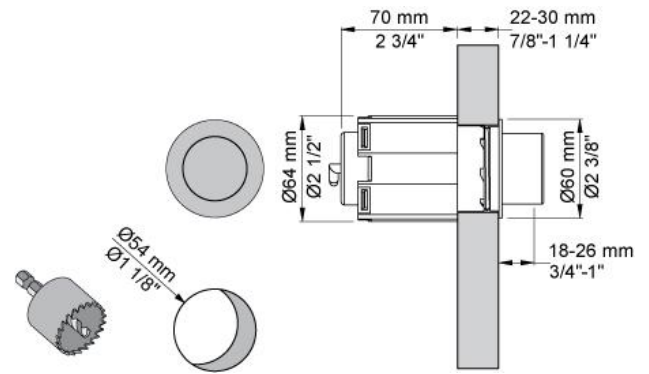

--

Datum:
Kund:
Projekt:

 
---

**A82**

Tryckknapp för Geberit.  
Passar endast till Geberit Omega 82 och 98 cm.

**Levereras i färg**

Färg 02, Grå	Färg 21, Karmosinröd
Färg 04, Blå	Färg 25, Rosa
Färg 08, Gul	Färg 27, Matt-svart
Färg 09, Koksgrå	Färg 28, Matt-vit
Färg 05, Orange	Färg 40, Borstad rostfritt stål
Färg 06, Ljusgrön	Färg 60, Svart
Färg 12, Mocka	Färg 61, Borstad svart
Färg 14, Orangeröd	Färg 62, Djupsvart
Färg 15, Marinblå	Färg 63, Koppar
Färg 16, Krom	Färg 64, Borstad koppar
Färg 17, Glänsande Svart	Färg 65, Guld
Färg 18, Vit	Färg 68, Silver
Färg 19, Mässing natur	Färg 70, Borstad guld
Färg 20, Borstad krom	