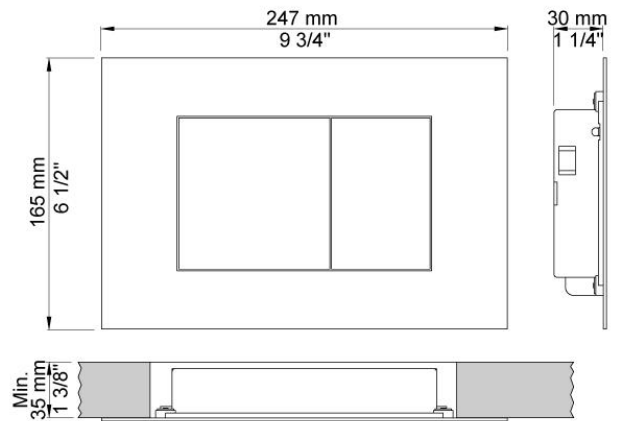

A85

Dubbel Spolknapp till Geberit inbyggnadscistern.
Passar endast till Geberits höga modeller.

Geberit nr:

111.306.005 111.394.005

111.312.005 111.387.005

111.396.005 440.304.005

111.387.005

Levereras i färg

Färg 02, Grå	Färg 21, Karmosinröd
Färg 04, Blå	Färg 25, Rosa
Färg 08, Gul	Färg 27, Matt-svart
Färg 09, Koksgrå	Färg 28, Matt-vit
Färg 05, Orange	Färg 40, Borstad rostfritt stål
Färg 06, Ljusgrön	Färg 60, Svart
Färg 12, Mocka	Färg 61, Borstad svart
Färg 14, Orangeröd	Färg 62, Djupsvart
Färg 15, Marinblå	Färg 63, Koppar
Färg 16, Krom	Färg 64, Borstad koppar
Färg 17, Glänsande Svart	Färg 65, Guld
Färg 18, Vit	Färg 68, Silver
Färg 19, Mässing natur	Färg 70, Borstad guld
Färg 20, Borstad krom