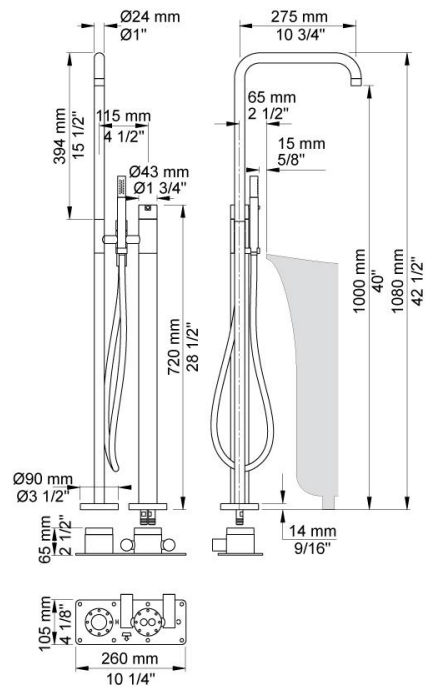

--

Datum:
Kund:
Projekt:

FS1

Blandare inkl handdusch till fristående badkar med svängbar pip.

FS1 UP = Inbyggnadsdel till fristående badkarsblandare.

FS1 AP = Synliga delar till fristående badkarsblandare.

FS1 höjd 930 mm kan levereras som specialorder.

Om tjockleken på golvplattorna (golvbeklädnaden tex klinker) överstiger 15 mm skall FS1 beställas med förlängningar.

Förlängningar som levereras med FS1 medför ej någon extra kostnad.

Flöde

	Bar:	1,0	2,0	3,0	4,0	5,0
FS1 ¹⁾	(l/min)	11,0	15,5	19,0	21,9	24,5
T2	(l/min)	5,2	7,3	9,0	9,0	9,0
FS1 ²⁾	(l/min)	12,7	18,0	22,0	25,4	28,4

¹⁾ Standard Aerator VR624D

²⁾ Strainer VR624E

**Levereras i färg**