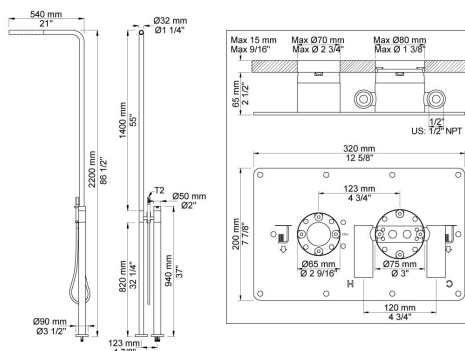

FS3

Fristående dusch med termostat och handdusch.

FS3UP = Inbyggnadsdel till fristående tvättställsblandare.

FS3AP = Synliga delar till fristående tvättställsblandare.

För utomhusbruk, tas bort FS3 helt när temperaturen sjunker under fryspunkten 0°C/32°F. Förvaras torrt och frostfritt.

Om tjockleken på golvplattorna (golvbeklädnaden tex klinker) överstiger 15 mm skall FS3 beställas med förlängningar.

Förlängningar som levereras med FS3 medför ej någon extra kostnad.

Flöde

	Bar:	1,0	2,0	3,0	4,0	5,0
FS3	(l/min)	7,5	10,6	13,0	15,0	16,8
FS3 ¹⁾	(l/min)	5,2	7,3	9,0	9,0	9,0

¹⁾ T2

Levereras i färg

Färg 02, Grå	Färg 21, Karmosinröd
Färg 04, Blå	Färg 25, Rosa
Färg 08, Gul	Färg 27, Matt-svart
Färg 09, Koksgrå	Färg 28, Matt-vit
Färg 05, Orange	Färg 40, Borstad rostfritt stål
Färg 06, Ljusgrön	Färg 60, Svart
Färg 12, Mocka	Färg 61, Borstad svart
Färg 14, Orangeröd	Färg 62, Djupsvart
Färg 15, Marinblå	Färg 63, Koppar
Färg 16, Krom	Färg 64, Borstad koppar
Färg 17, Glänsande Svart	Färg 65, Guld
Färg 18, Vit	Färg 68, Silver
Färg 19, Mässing natur	Färg 70, Borstad guld
Färg 20, Borstad krom