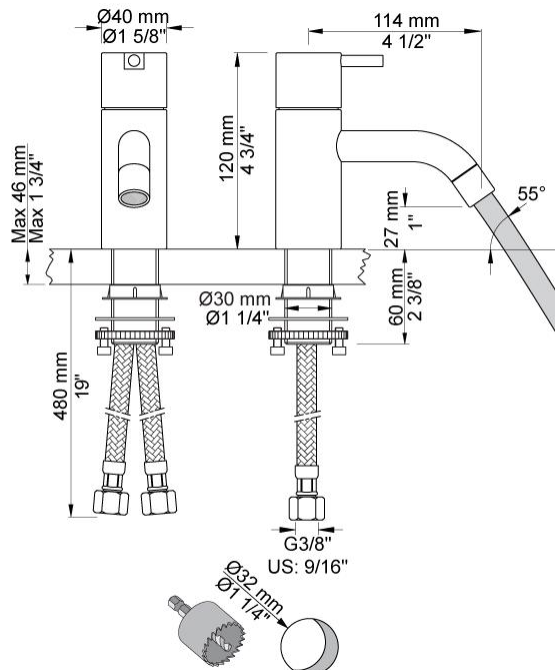

HV1

Engreppsblandare med keramisk tätning, fast pip med vattenbesparande strålsamlare, 120 mm hög.

Spx slang: 3/8". Hålstorlek: 32 mm.

Flöde

	Bar:	1,0	2,0	3,0	4,0	5,0
HV1	(l/min)	2,9	4,1	5,0	5,0	5,0
HV1¹⁾	(l/min)	2,6	3,7	4,5	4,5	4,5

¹⁾ USA standard

Levereras i färg

Färg 02, Grå	Färg 21, Karmosinröd
Färg 04, Blå	Färg 25, Rosa
Färg 08, Gul	Färg 27, Matt-svart
Färg 09, Koksgrå	Färg 28, Matt-vit
Färg 05, Orange	Färg 40, Borstad rostfritt stål
Färg 06, Ljusgrön	Färg 60, Svart
Färg 12, Mocka	Färg 61, Borstad svart
Färg 14, Orangeröd	Färg 62, Djupsvart
Färg 15, Marinblå	Färg 63, Koppar
Färg 16, Krom	Färg 64, Borstad koppar
Färg 17, Glänsande Svart	Färg 65, Guld
Färg 18, Vit	Färg 68, Silver
Färg 19, Mässing natur	Färg 70, Borstad guld
Färg 20, Borstad krom