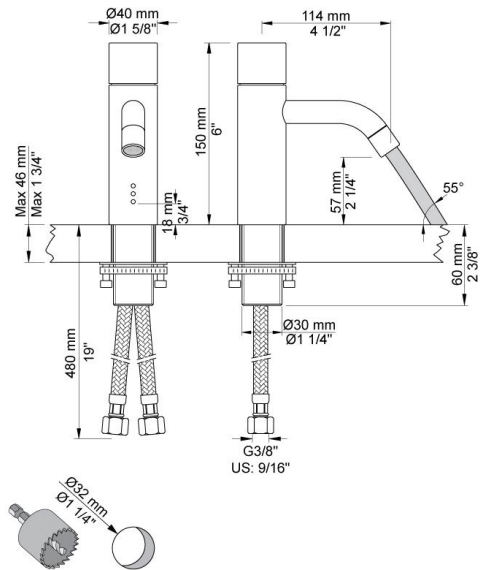

HV1E

Elektronisk blandare med fast pip.
Temperaturen förinställs under greppet.
För batterier.
150 mm hög.
Elektronikbox VR2618 ingår.

Handikappanpassad.

Flöde

	Bar:	1,0	2,0	3,0	4,0	5,0
HV1E	(l/min)	2,9	4,1	5,0	5,0	5,0
HV1E ¹⁾	(l/min)	2,6	3,7	4,5	4,5	4,5

¹⁾ USA standard

Levereras i färg

Färg 02, Grå	Färg 21, Karmosinröd
Färg 04, Blå	Färg 25, Rosa
Färg 08, Gul	Färg 27, Matt-svart
Färg 09, Koksgrå	Färg 28, Matt-vit
Färg 05, Orange	Färg 40, Borstad rostfritt stål
Färg 06, Ljusgrön	Färg 60, Svart
Färg 12, Mocka	Färg 61, Borstad svart
Färg 14, Orangeröd	Färg 62, Djupsvart
Färg 15, Marinblå	Färg 63, Koppar
Färg 16, Krom	Färg 64, Borstad koppar
Färg 17, Glänsande Svart	Färg 65, Guld
Färg 18, Vit	Färg 68, Silver
Färg 19, Mässing natur	Färg 70, Borstad guld
Färg 20, Borstad krom