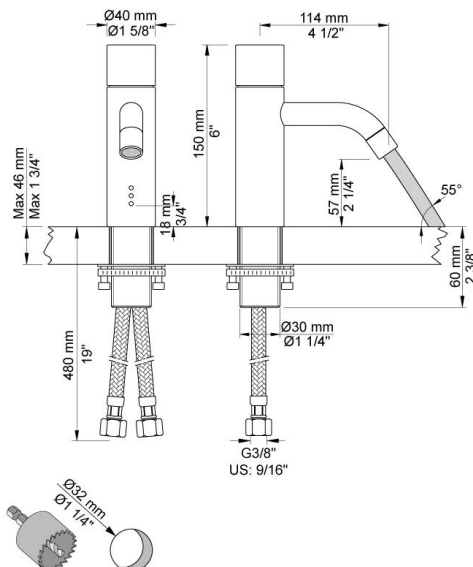

HV1EN

Elektronisk blandare med fast pip. 150 mm hög.
Temperaturen förinställs under greppet.
Elektronikbox VR2618 ingår.
Inkl. transformator för nätanslutning.

Handikappanpassad.

Flöde

	Bar:	1,0	2,0	3,0	4,0	5,0
HV1EN	(l/min)	2,9	4,1	5,0	5,0	5,0
HV1EN¹⁾	(l/min)	2,6	3,7	4,5	4,5	4,5

¹⁾ USA Standard

Levereras i färg

Färg 02, Grå	Färg 21, Karmosinröd
Färg 04, Blå	Färg 25, Rosa
Färg 08, Gul	Färg 27, Matt-svart
Färg 09, Koksgrå	Färg 28, Matt-vit
Färg 05, Orange	Färg 40, Borstad rostfritt stål
Färg 06, Ljusgrön	Färg 60, Svart
Färg 12, Mocka	Färg 61, Borstad svart
Färg 14, Orangeröd	Färg 62, Djupsvart
Färg 15, Marinblå	Färg 63, Koppar
Färg 16, Krom	Färg 64, Borstad koppar
Färg 17, Glänsande Svart	Färg 65, Guld
Färg 18, Vit	Färg 68, Silver
Färg 19, Mässing natur	Färg 70, Borstad guld
Färg 20, Borstad krom