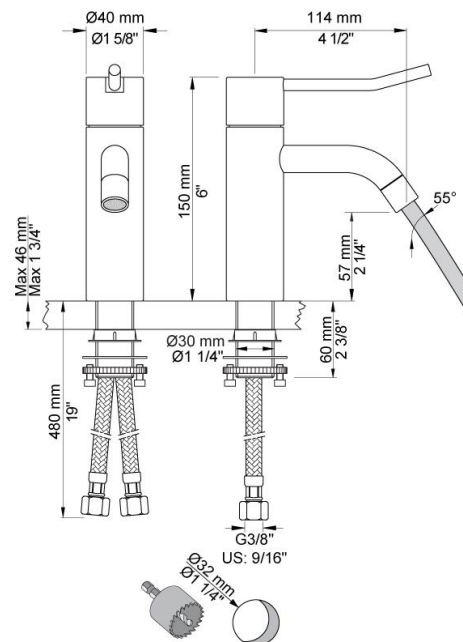

--

Datum:
Kund:
Projekt:

HV1L+30

Engreppsblandare med keramisk ventil, 150 mm hög, långt grepp och fast pip med vattenbesparande strålsamlare.

Inkommande: 3/8".

Hålstorlek: 30 mm, max 35 mm.

Handikappanpassad.

Flöde

	Bar:	1,0	2,0	3,0	4,0	5,0
HV1L+30	(l/min)	2,9	4,1	5,0	5,0	5,0
HV1L+30 ¹⁾	(l/min)	2,6	3,7	4,5	4,5	4,5

¹⁾ USA standard

**Levereras i färg**

Färg 02, Grå	Färg 21, Karmosinröd
Färg 04, Blå	Färg 25, Rosa
Färg 08, Gul	Färg 27, Matt-svart
Färg 09, Koksgrå	Färg 28, Matt-vit
Färg 05, Orange	Färg 40, Borstad rostfritt stål
Färg 06, Ljusgrön	Färg 60, Svart
Färg 12, Mocka	Färg 61, Borstad svart
Färg 14, Orangeröd	Färg 62, Djupsvart
Färg 15, Marinblå	Färg 63, Koppar
Färg 16, Krom	Färg 64, Borstad koppar
Färg 17, Glänsande Svart	Färg 65, Guld
Färg 18, Vit	Färg 68, Silver
Färg 19, Mässing natur	Färg 70, Borstad guld
Färg 20, Borstad krom	