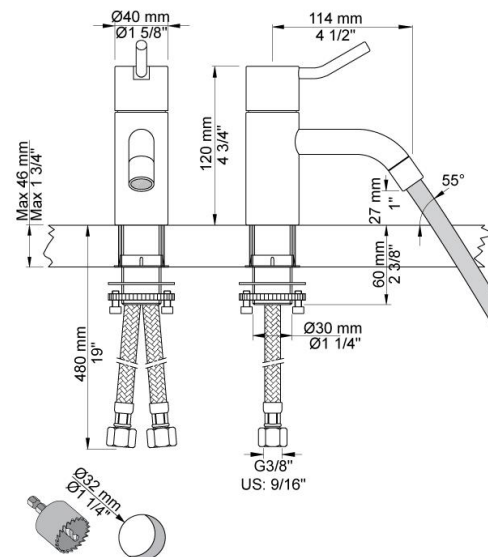

--

Datum:
Kund:
Projekt:

**HV1M**

Engreppsblandare med keramisk tätning, fast pip med vattenbesparande strålsamlare med medium grepp.

Utsprång 120 mm.

Spx slang: 3/8".

Hålstorlek: 32 mm.

Handikappanpassad.

**Flöde**

	Bar:	1,0	2,0	3,0	4,0	5,0
HV1M	(l/min)	2,9	4,1	5,0	5,0	5,0
HV1M <sup>1)</sup>	(l/min)	2,6	3,7	4,5	4,5	4,5

<sup>1)</sup> USA standard

**Levereras i färg**

Färg 02, Grå	Färg 21, Karmosinröd
Färg 04, Blå	Färg 25, Rosa
Färg 08, Gul	Färg 27, Matt-svart
Färg 09, Koksgrå	Färg 28, Matt-vit
Färg 05, Orange	Färg 40, Borstad rostfritt stål
Färg 06, Ljusgrön	Färg 60, Svart
Färg 12, Mocka	Färg 61, Borstad svart
Färg 14, Orangeröd	Färg 62, Djupsvart
Färg 15, Marinblå	Färg 63, Koppar
Färg 16, Krom	Färg 64, Borstad koppar
Färg 17, Glänsande Svart	Färg 65, Guld
Färg 18, Vit	Färg 68, Silver
Färg 19, Mässing natur	Färg 70, Borstad guld
Färg 20, Borstad krom	