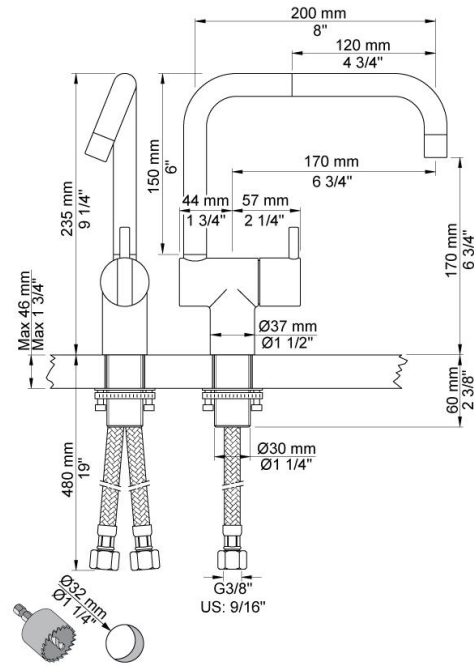

--

Datum:
Kund:
Projekt:

KV1

Engreppsblandare med keramisk tätning, dubbelt svängbar pip med vattenbesparande strålsamlare. 235 mm hög.

Spx slang: 3/8".

Hålstorlek: 32 mm.

Finns även i utförande där pipen endast är svängbar i sidled 120gr.

Flöde

	Bar:	1,0	2,0	3,0	4,0	5,0
KV1	(l/min)	4,8	6,8	8,3	8,3	8,3
KV1 ¹⁾	(l/min)	2,6	3,7	4,5	4,5	4,5

¹⁾ USA standard

**Levereras i färg**

Färg 02, Grå	Färg 21, Karmosinröd
Färg 04, Blå	Färg 25, Rosa
Färg 08, Gul	Färg 27, Matt-svart
Färg 09, Koksgrå	Färg 28, Matt-vit
Färg 05, Orange	Färg 40, Borstad rostfritt stål
Färg 06, Ljusgrön	Färg 60, Svart
Färg 12, Mocka	Färg 61, Borstad svart
Färg 14, Orangeröd	Färg 62, Djupsvart
Färg 15, Marinblå	Färg 63, Koppar
Färg 16, Krom	Färg 64, Borstad koppar
Färg 17, Glänsande Svart	Färg 65, Guld
Färg 18, Vit	Färg 68, Silver
Färg 19, Mässing natur	Färg 70, Borstad guld
Färg 20, Borstad krom	