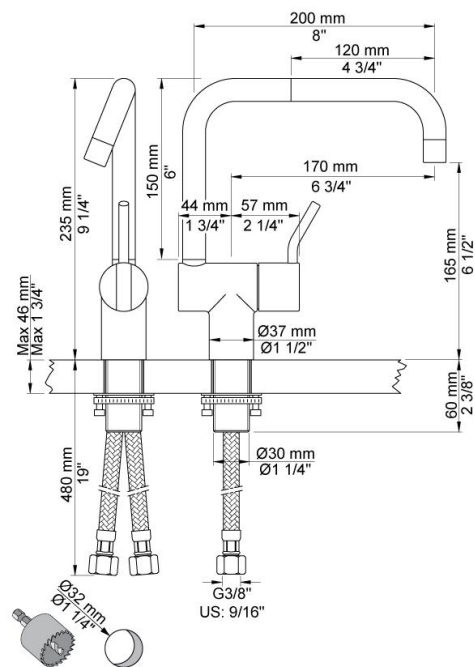

--

Datum:
Kund:
Projekt:

KV1M

Engreppsblandare med keramisk tätning, medium grepp, dubbelt svängbar pip med vattenbesparande strålsamlare. 235 mm hög. Spx slang: 3/8". Hålstorlek: 32 mm. Finns även i utförande där pipen endast är svängbar i sidled 120gr.

Handikappanpassad.

Flöde

	Bar:	1,0	2,0	3,0	4,0	5,0
KV1M	(l/min)	4,8	6,8	8,3	8,3	8,3
KV1M ¹⁾	(l/min)	2,6	3,7	4,5	4,5	4,5

¹⁾ US standard

**Levereras i färg**

Färg 02, Grå	Färg 21, Karmosinröd
Färg 04, Blå	Färg 25, Rosa
Färg 08, Gul	Färg 27, Matt-svart
Färg 09, Koksgrå	Färg 28, Matt-vit
Färg 05, Orange	Färg 40, Borstad rostfritt stål
Färg 06, Ljusgrön	Färg 60, Svart
Färg 12, Mocka	Färg 61, Borstad svart
Färg 14, Orangeröd	Färg 62, Djupsvart
Färg 15, Marinblå	Färg 63, Koppar
Färg 16, Krom	Färg 64, Borstad koppar
Färg 17, Glänsande Svart	Färg 65, Guld
Färg 18, Vit	Färg 68, Silver
Färg 19, Mässing natur	Färg 70, Borstad guld
Färg 20, Borstad krom	