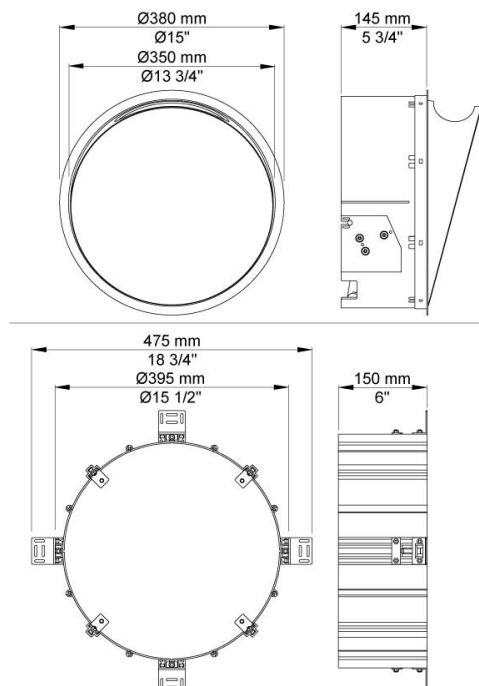

Datum:

Kund:

Projekt:

RS1

Inbyggd avfallsbehållare.
 Inbyggnadsdjup: 150 mm.
 Diameter inkl yttre ring: 380 mm.
 Kapacitet Innehåll: 2,5 liter/20-30 pappers-servetter.
 Plastpåsar till RS1, 39 cm x 28 cm.

Fronten består av:

Ring av blank krom, borstad krom, mässing, borstad rostfritt stål och 15 färger. En front i färg svart eller vit.

Material avfallsbehållaren: Lackerad PC/ABS, vit eller svart front.

**Levereras i färg**