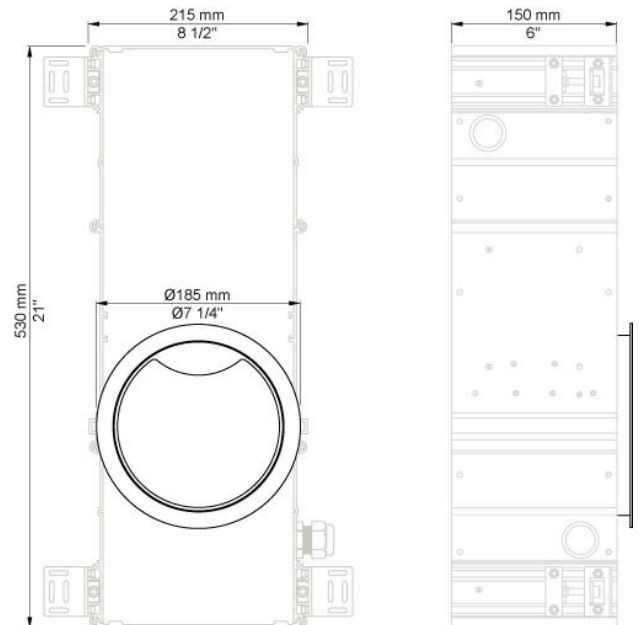

RS10

Elektronisk tvåldispenser.

Vägg tjocklek: Min. 12 mm, max. 25 mm.

Rörelsesensor startar belysning inuti dispenser när någon närmar sig. Kan deaktiveras.

Tvålmängdsindikator (grönt – rött ljus).

Kräver 110-230V. Transformator ingår.

Skydd mot oönskad aktivering/vandalisering.

Finns både för crémetvål och skumtvål.

Färgerna svart eller vit.

Färger på yttre ring: Blank krom, borstad krom, mässing, borstad rostfritt stål och 15 färger.

Levereras i färg

Färg 02, Grå	Färg 21, Karmosinröd
Färg 04, Blå	Färg 25, Rosa
Färg 08, Gul	Färg 27, Matt-svart
Färg 09, Koksgrå	Färg 28, Matt-vit
Färg 05, Orange	Färg 40, Borstad rostfritt stål
Färg 06, Ljusgrön	Färg 60, Svart
Färg 12, Mocka	Färg 61, Borstad svart
Färg 14, Orangeröd	Färg 62, Djupsvart
Färg 15, Marinblå	Färg 63, Koppar
Färg 16, Krom	Färg 64, Borstad koppar
Färg 17, Glänsande Svart	Färg 65, Guld
Färg 18, Vit	Färg 68, Silver
Färg 19, Mässing natur	Färg 70, Borstad guld
Färg 20, Borstad krom