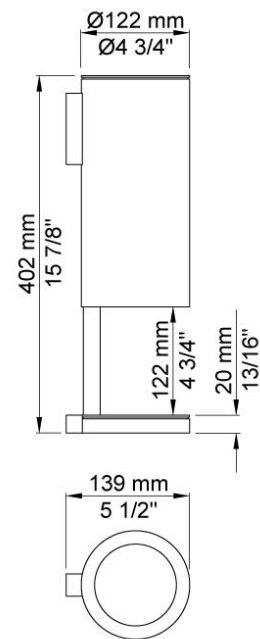

RS11/1

Sensorstyrd tvål- och handspritsdispenser, väggmonterad. Kapacitet: 1000 ml motsvarar 1000 doser. Batteri: 4x1,5V AA.

Det ingår olika pumpar = VR414 för handsprit. VR415 för skumtvål och skumdesinfektion. VR416 för alla typer av flytande tvål och handgel. RS11 levereras i alla VOLA färger med behållaren, lock och ring i vitt eller svart.

Handikappanpassad.

Levereras i färg

Färg 02, Grå	Färg 21, Karmosinröd
Färg 04, Blå	Färg 25, Rosa
Färg 08, Gul	Färg 27, Matt-svart
Färg 09, Koksgrå	Färg 28, Matt-vit
Färg 05, Orange	Färg 40, Borstad rostfritt stål
Färg 06, Ljusgrön	Färg 60, Svart
Färg 12, Mocka	Färg 61, Borstad svart
Färg 14, Orangeröd	Färg 62, Djupsvart
Färg 15, Marinblå	Färg 63, Koppar
Färg 16, Krom	Färg 64, Borstad koppar
Färg 17, Glänsande Svart	Färg 65, Guld
Färg 18, Vit	Färg 68, Silver
Färg 19, Mässing natur	Färg 70, Borstad guld
Färg 20, Borstad krom