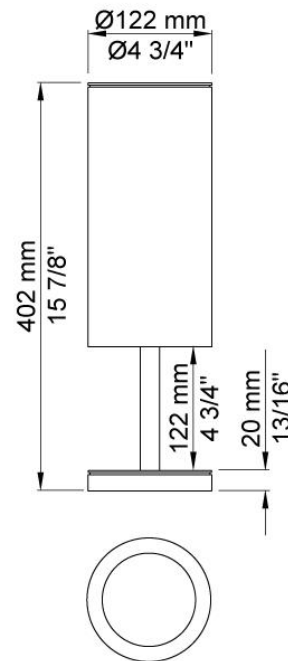

RS11/2

Sensorstyrd tvål- och handspritsdispenser, bordsmonterad. Kapacitet: 1000ml motsvarar 1000 doser. Batteri: 4x1,5V AA.

Kapacitet: 1000 ml motsvarar 1000 doser. Batteri: 4x1,5V AA.

Det ingår olika pumpar = VR414 för handsprit. VR415 för skumtvål och skumdesinfektion. VR416 för alla typer av flytande tvål och handgel. RS11 levereras i alla VOLA färger med behållaren, lock och ring i vitt eller svart.

Handikappanpassad.

Levereras i färg

Färg 02, Grå	Färg 21, Karmosinröd
Färg 04, Blå	Färg 25, Rosa
Färg 08, Gul	Färg 27, Matt-svart
Färg 09, Koksgrå	Färg 28, Matt-vit
Färg 05, Orange	Färg 40, Borstad rostfritt stål
Färg 06, Ljusgrön	Färg 60, Svart
Färg 12, Mocka	Färg 61, Borstad svart
Färg 14, Orangeröd	Färg 62, Djupsvart
Färg 15, Marinblå	Färg 63, Koppar
Färg 16, Krom	Färg 64, Borstad koppar
Färg 17, Glänsande Svart	Färg 65, Guld
Färg 18, Vit	Färg 68, Silver
Färg 19, Mässing natur	Färg 70, Borstad guld
Färg 20, Borstad krom