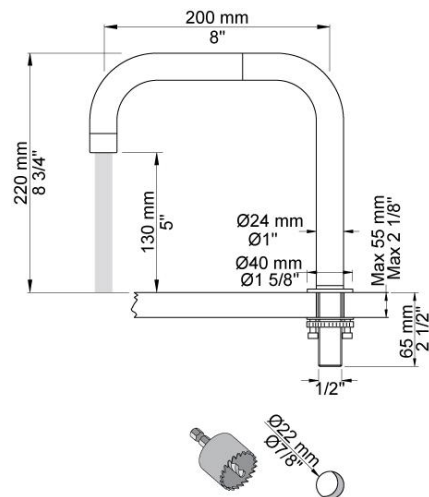

--

Datum:
Kund:
Projekt:

PSB Singapore

**SC10**

Engreppsblandare 2 x 2500 med dubbelt svängbar pip 090D och handdusch T1.

**Flöde**

	Bar:	1,0	2,0	3,0	4,0	5,0
090D	(l/min)	10,4	14,7	18,0	20,8	23,2
T1	(l/min)	5,8	8,2	10,0	11,6	12,9

**090D**  
 Dubbelt svängbar pip.  
 220 mm hög.  
 Håltagning: 22 mm.

**2500**  
 Engreppsblandare för stor vattenmängd, sargmontage.

**T1**  
 Utdragbar handdusch med slang.  
 Bänktjocklek: Max 45 mm. Håltagningsmått: 30 mm.