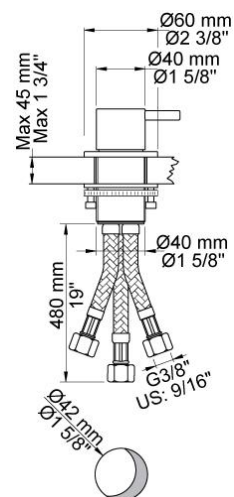

--

Datum:
Kund:
Projekt:

PSB Singapore

**SC10**

Engreppsblandare 2 x 2500 med dubbelt svängbar pip 090D och handdusch T1.

**Flöde**

	Bar:	1,0	2,0	3,0	4,0	5,0
090D	(l/min)	10,4	14,7	18,0	20,8	23,2
T1	(l/min)	5,8	8,2	10,0	11,6	12,9

**090D**  
 Dubbelt svängbar pip.  
 220 mm hög.  
 Håltagning: 22 mm.

**2500**  
 Engreppsblandare för stor vattenmängd, sargmontage.

**T1**  
 Utdragbar handdusch med slang.  
 Bänktjocklek: Max 45 mm. Håltagningsmått: 30 mm.