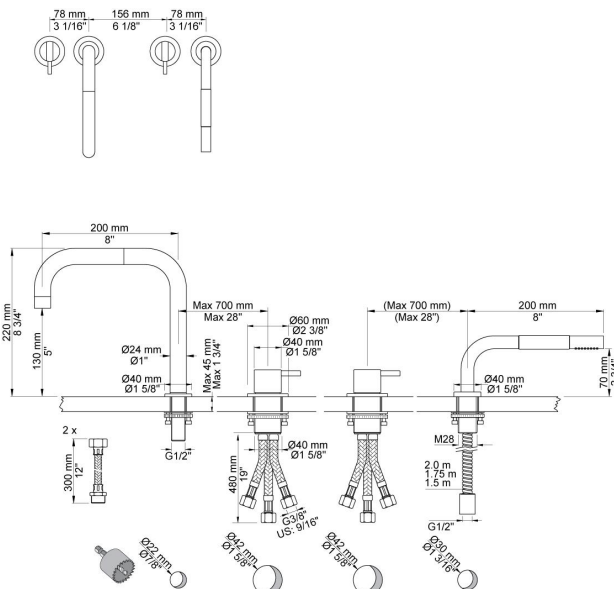

--

Datum:
Kund:
Projekt:

PSB Singapore

**SC10**

Engreppsblandare 2 x 2500 med dubbelt svängbar pip 090D och handdusch T1.

**Flöde**

	Bar:	1,0	2,0	3,0	4,0	5,0
090D	(l/min)	10,4	14,7	18,0	20,8	23,2
T1	(l/min)	5,8	8,2	10,0	11,6	12,9

**090D**  
 Dubbelt svängbar pip.  
 220 mm hög.  
 Håltagning: 22 mm.

**2500**  
 Engreppsblandare för stor vattenmängd, sargmontage.

**T1**  
 Utdragbar handdusch med slang.  
 Bänktjocklek: Max 45 mm. Håltagningsmått: 30 mm.