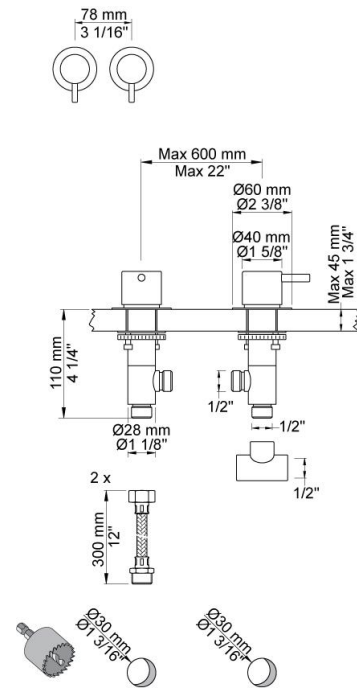

SC2

Tvågreppsblandare S50DH + S50D, för karfyllning kombineras med bräddavloppsventil A24.
A24 beställs separat.

Flöde

	Bar:	1,0	2,0	3,0	4,0	5,0
SC2	(l/min)	28,9	40,8	50,0	57,7	64,5
SC2 - A24	(l/min)	11,3	15,9	19,5	22,5	25,2

Levereras i färg

Färg 02, Grå	Färg 21, Karmosinröd
Färg 04, Blå	Färg 25, Rosa
Färg 08, Gul	Färg 27, Matt-svart
Färg 09, Koksgrå	Färg 28, Matt-vit
Färg 05, Orange	Färg 40, Borstad rostfritt stål
Färg 06, Ljusgrön	Färg 60, Svart
Färg 12, Mocka	Färg 61, Borstad svart
Färg 14, Orangeröd	Färg 62, Djupsvart
Färg 15, Marinblå	Färg 63, Koppar
Färg 16, Krom	Färg 64, Borstad koppar
Färg 17, Glänsande Svart	Färg 65, Guld
Färg 18, Vit	Färg 68, Silver
Färg 19, Mässing natur	Färg 70, Borstad guld
Färg 20, Borstad krom