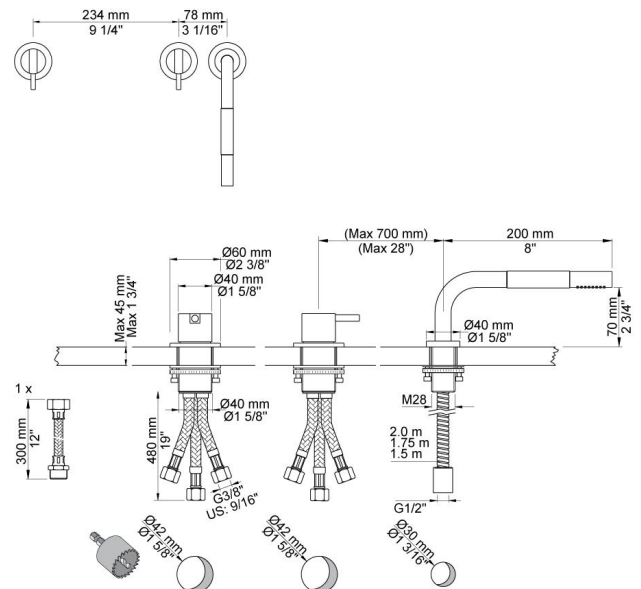

SC3

Engreppsblandare 2 x 2500 för karfyllning kombineras med bräddavloppsventil A24 med handdusch T1.
A24 beställes separat.

Flöde

	Bar:	1,0	2,0	3,0	4,0	5,0
2500¹⁾	(l/min)	10,8	15,3	18,7	21,6	24,1
2500²⁾	(l/min)	8,7	12,2	15,0	17,3	19,4
T1	(l/min)	5,8	8,2	10,0	11,6	12,9

¹⁾ Flöde direkt

²⁾ A24

Levereras i färg

Färg 02, Grå	Färg 21, Karmosinröd
Färg 04, Blå	Färg 25, Rosa
Färg 08, Gul	Färg 27, Matt-svart
Färg 09, Koksgrå	Färg 28, Matt-vit
Färg 05, Orange	Färg 40, Borstad rostfritt stål
Färg 06, Ljusgrön	Färg 60, Svart
Färg 12, Mocka	Färg 61, Borstad svart
Färg 14, Orangeröd	Färg 62, Djupsvart
Färg 15, Marinblå	Färg 63, Koppar
Färg 16, Krom	Färg 64, Borstad koppar
Färg 17, Glänsande Svart	Färg 65, Guld
Färg 18, Vit	Färg 68, Silver
Färg 19, Mässing natur	Färg 70, Borstad guld
Färg 20, Borstad krom