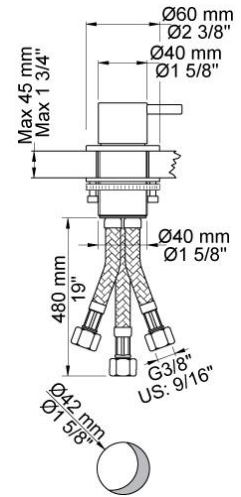

Flöde

| | Bar: | 1,0 | 2,0 | 3,0 | 4,0 | 5,0 |
|--------------------|-------------|------------|------------|------------|------------|------------|
| 2500 ¹⁾ | (l/min) | 10,8 | 15,3 | 18,7 | 21,6 | 24,1 |
| 2500 ²⁾ | (l/min) | 8,7 | 12,2 | 15,0 | 17,3 | 19,4 |
| T1 | (l/min) | 5,8 | 8,2 | 10,0 | 11,6 | 12,9 |

2500
Engreppsblandare för stor vattenmängd, sargmontage.

T1
Utdragbar handdusch med slang.
Bänktjocklek: Max 45 mm. Håltagningsmått: 30 mm.