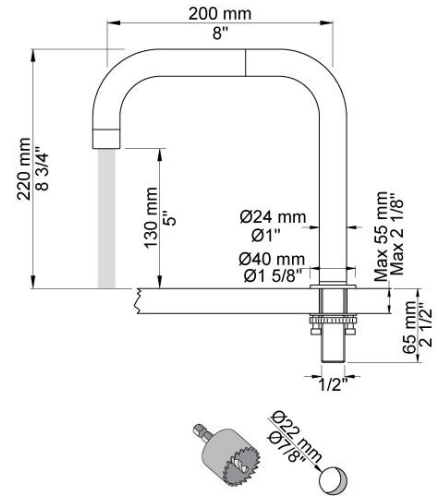

--

Datum:
Kund:
Projekt:

PSB Singapore

SC5

Engreppsblandare 2500 med dubbelt svängbar pip 090D.

Flöde

	Bar:	1,0	2,0	3,0	4,0	5,0
SC5	(l/min)	10,4	14,7	18,0	20,8	23,2

Levereras i färg

090D
 Dubbelt svängbar pip.
 220 mm hög.
 Håltagning: 22 mm.

2500
 Engreppsblandare för stor vattenmängd, sargmontage.