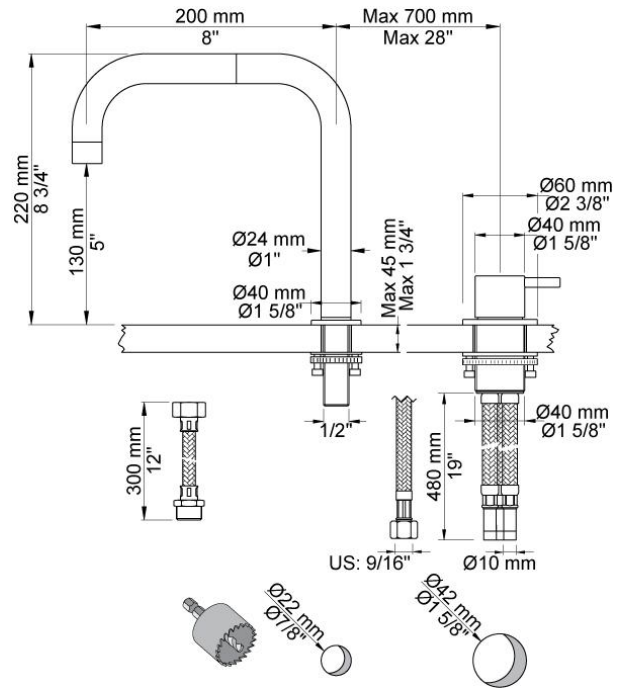

--

Datum:
Kund:
Projekt:

PSB Singapore

SC5

Engreppsblandare 2500 med dubbelt svängbar pip 090D.

Flöde

	Bar:	1,0	2,0	3,0	4,0	5,0
SC5	(l/min)	10,4	14,7	18,0	20,8	23,2

Levereras i färg

090D
 Dubbelt svängbar pip.
 220 mm hög.
 Håltagning: 22 mm.

2500
 Engreppsblandare för stor vattenmängd, sargmontage.