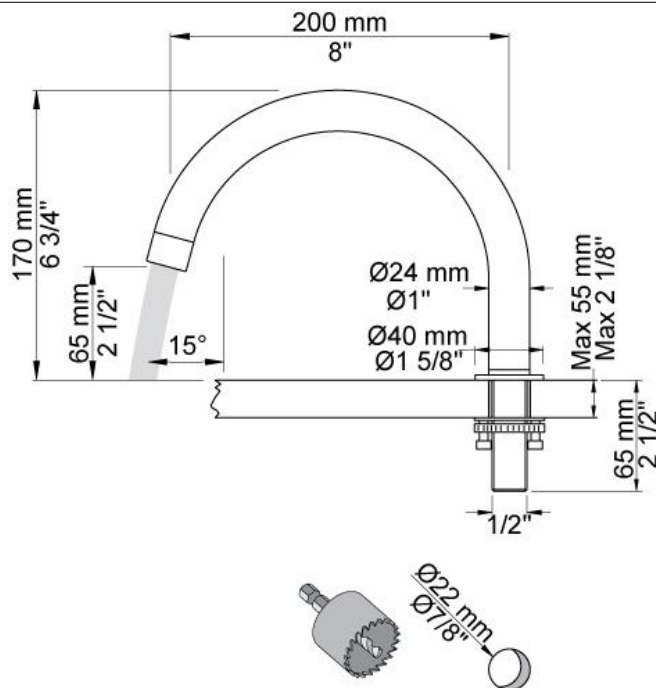

--

Datum:
Kund:
Projekt:

PSB Singapore

090E
Svängbar pip.
170 mm hög.
Håltagning: 22 mm.

2500
Engreppsblandare för stor vattenmängd, sargmontage.