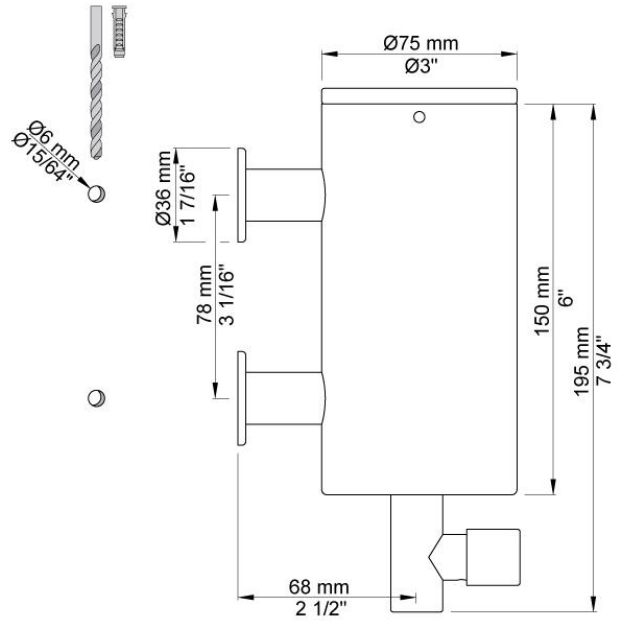

--

Datum:
Kund:
Projekt:

T10

Två dispenser 0,5 liter.

Fungerar med alla former av milda, ph-neutrala flytande tvåltyper/cremetvålar (ph värdet: 4,5-7,5).

Viskositet: Ca 1500cP -2000cP vid 20 grader.

**Levereras i färg**