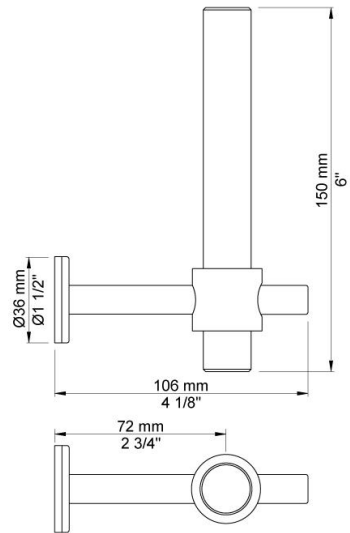

Datum:

Kund:

Projekt:

**T14**

Toalettpappershållare för extra rulle.

**Levereras i färg**

Färg 02, Grå	Färg 21, Karmosinröd
Färg 04, Blå	Färg 25, Rosa
Färg 08, Gul	Färg 27, Matt-svart
Färg 09, Koksgrå	Färg 28, Matt-vit
Färg 05, Orange	Färg 40, Borstad rostfritt stål
Färg 06, Ljusgrön	Färg 60, Svart
Färg 12, Mocka	Färg 61, Borstad svart
Färg 14, Orangeröd	Färg 62, Djupsvart
Färg 15, Marinblå	Färg 63, Koppar
Färg 16, Krom	Färg 64, Borstad koppar
Färg 17, Glänsande Svart	Färg 65, Guld
Färg 18, Vit	Färg 68, Silver
Färg 19, Mässing natur	Färg 70, Borstad guld
Färg 20, Borstad krom	