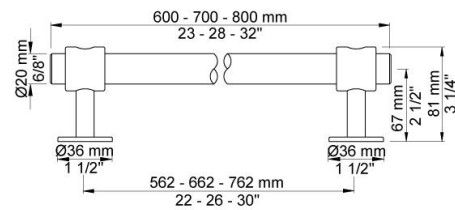

--

Datum:
Kund:
Projekt:

 
---

**T19**

Handduksstång, 600 mm.

**Levereras i färg**

Färg 02, Grå	Färg 21, Karmosinröd
Färg 04, Blå	Färg 25, Rosa
Färg 08, Gul	Färg 27, Matt-svart
Färg 09, Koksgrå	Färg 28, Matt-vit
Färg 05, Orange	Färg 40, Borstad rostfritt stål
Färg 06, Ljusgrön	Färg 60, Svart
Färg 12, Mocka	Färg 61, Borstad svart
Färg 14, Orangeröd	Färg 62, Djupsvart
Färg 15, Marinblå	Färg 63, Koppar
Färg 16, Krom	Färg 64, Borstad koppar
Färg 17, Glänsande Svart	Färg 65, Guld
Färg 18, Vit	Färg 68, Silver
Färg 19, Mässing natur	Färg 70, Borstad guld
Färg 20, Borstad krom	