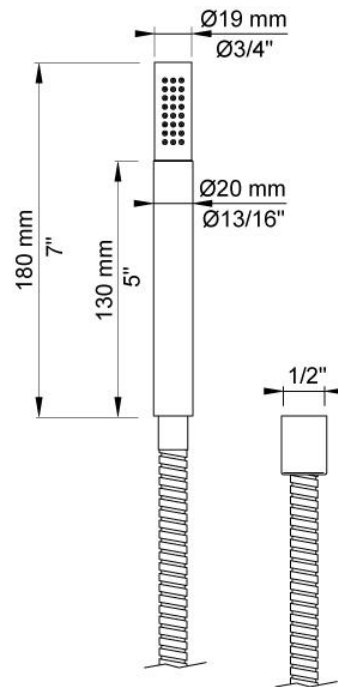

--

Datum:
Kund:
Projekt:

T2

Handdusch med 1,5 m slang.

Flöde

	Bar:	1,0	2,0	3,0	4,0	5,0
T2 ¹⁾	(l/min)	5,2	7,3	9,0	9,0	9,0

¹⁾ 070**Levereras i färg**

Färg 02, Grå	Färg 21, Karmosinröd
Färg 04, Blå	Färg 25, Rosa
Färg 08, Gul	Färg 27, Matt-svart
Färg 09, Koksgrå	Färg 28, Matt-vit
Färg 05, Orange	Färg 40, Borstad rostfritt stål
Färg 06, Ljusgrön	Färg 60, Svart
Färg 12, Mocka	Färg 61, Borstad svart
Färg 14, Orangeröd	Färg 62, Djupsvart
Färg 15, Marinblå	Färg 63, Koppar
Färg 16, Krom	Färg 64, Borstad koppar
Färg 17, Glänsande Svart	Färg 65, Guld
Färg 18, Vit	Färg 68, Silver
Färg 19, Mässing natur	Färg 70, Borstad guld
Färg 20, Borstad krom	