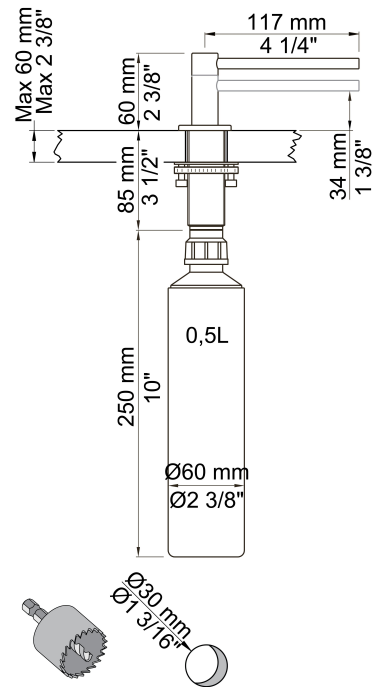

T36L

Bordsmonterad tvålpump, lång.
Fungerar med alla former av milda, ph-neutrala flytande
tvåltyper/cremetvålar (ph värdet: 4,5-7,5). Viskositet: Ca 1500cP -2000cP
vid 20 grader.

Levereras i färg

Färg 16, Krom	Färg 62, Djupsvart
Färg 19, Mässing natur	Färg 63, Koppar
Färg 20, Borstad krom	Färg 64, Borstad koppar
Färg 40, Borstad rostfritt stål	Färg 65, Guld
Färg 60, Svart	Färg 68, Silver
Färg 61, Borstad svart	Färg 70, Borstad guld