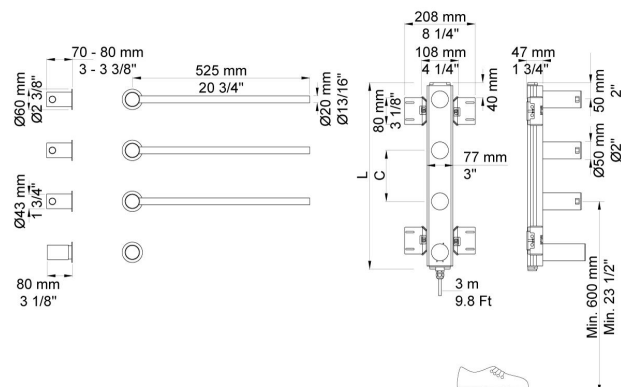

T39EL

Moduluppbyggd handduksvärmare för individuella designlösningar. Handduksvärmaren kan designas efter egna önskemål. Höjd mellan 500 – 2100 mm.
Avståndet mellan de vågräta stängerna kan bli mellan 100 – 300 mm.

Handduksvärmare – elektrisk

Inbyggd handduksvärmare för individuella designlösningar. Steglös temperaturreglering mellan 20° – 50°C. 2-timmars timer med full värme (50°C).
Drar 10,5W per arm. Kommer med 3 meter sladd H05VV-F (inbyggnadsdelen). IP rating: IPX5.

Levereras i färg

Färg 02, Grå	Färg 21, Karmosinröd
Färg 04, Blå	Färg 25, Rosa
Färg 08, Gul	Färg 27, Matt-svart
Färg 09, Koksgrå	Färg 28, Matt-vit
Färg 05, Orange	Färg 40, Borstad rostfritt stål
Färg 06, Ljusgrön	Färg 60, Svart
Färg 12, Mocka	Färg 61, Borstad svart
Färg 14, Orangeröd	Färg 62, Djupsvart
Färg 15, Marinblå	Färg 63, Koppar
Färg 16, Krom	Färg 64, Borstad koppar
Färg 17, Glänsande Svart	Färg 65, Guld
Färg 18, Vit	Färg 68, Silver
Färg 19, Mässing natur	Färg 70, Borstad guld
Färg 20, Borstad krom